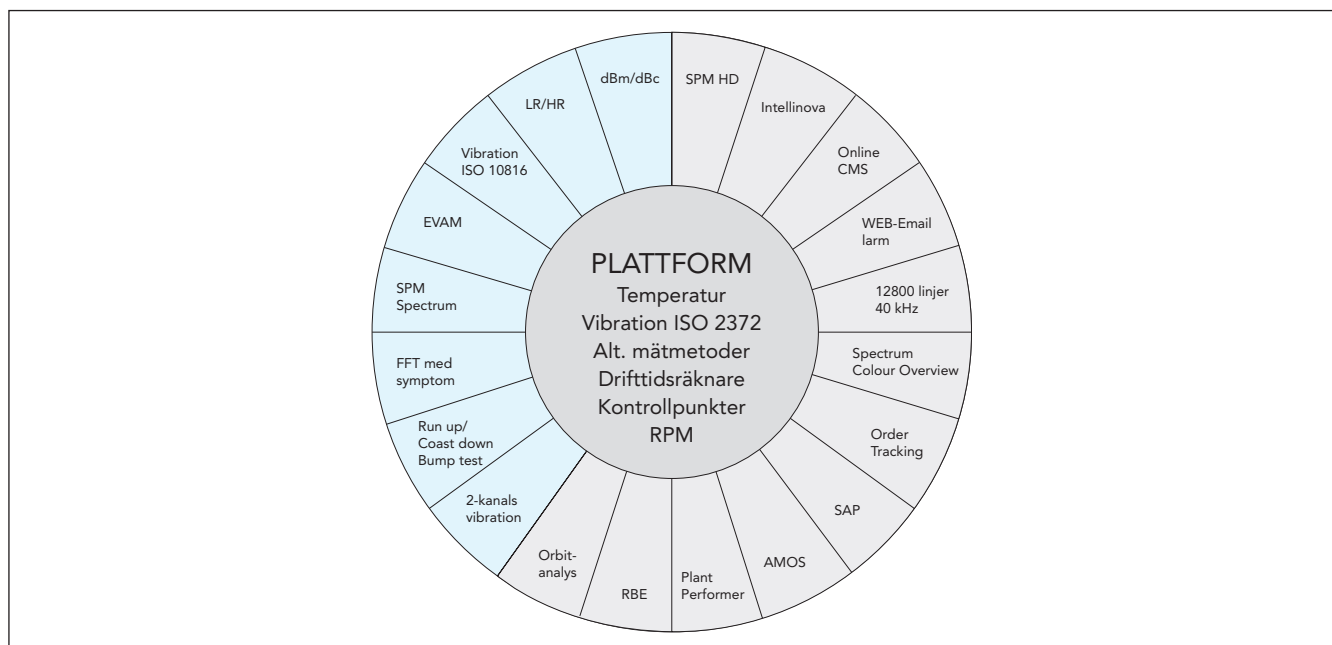

# Condmaster® Nova - Moduler

Condmaster® Nova byggs upp av moduler. Systemets pris och prestanda kan därmed anpassas till den hårdvara du väljer och till dina tekniska krav. Plattformen innehåller mättekniken Vib ISO2372, två användardefinierade mätmetoder (analog signal i volt eller ampere alternativt inmatning manuellt), checkpoints (beskrivning av underhållsaktivitet i fritext) samt räknare för drifttid på maskiner. Alla tillägg till plattformen beställs enligt nedanstående tabell, för begränsad eller obegränsad användning.

Modulerna kan köpas när som helst i form av uppdateringsfiler.

Begränsad användning (endast för Leonova-instrument) innebär att krediter dras varje gång en funktion används i instrumentet. För online-systemet Intellinova är begränsad användning istället tidsbaserad. Genom att köpa mätkrediter istället för att betala för ett program utan begränsningar kan en del av din investering omvandlas till driftkostnad.