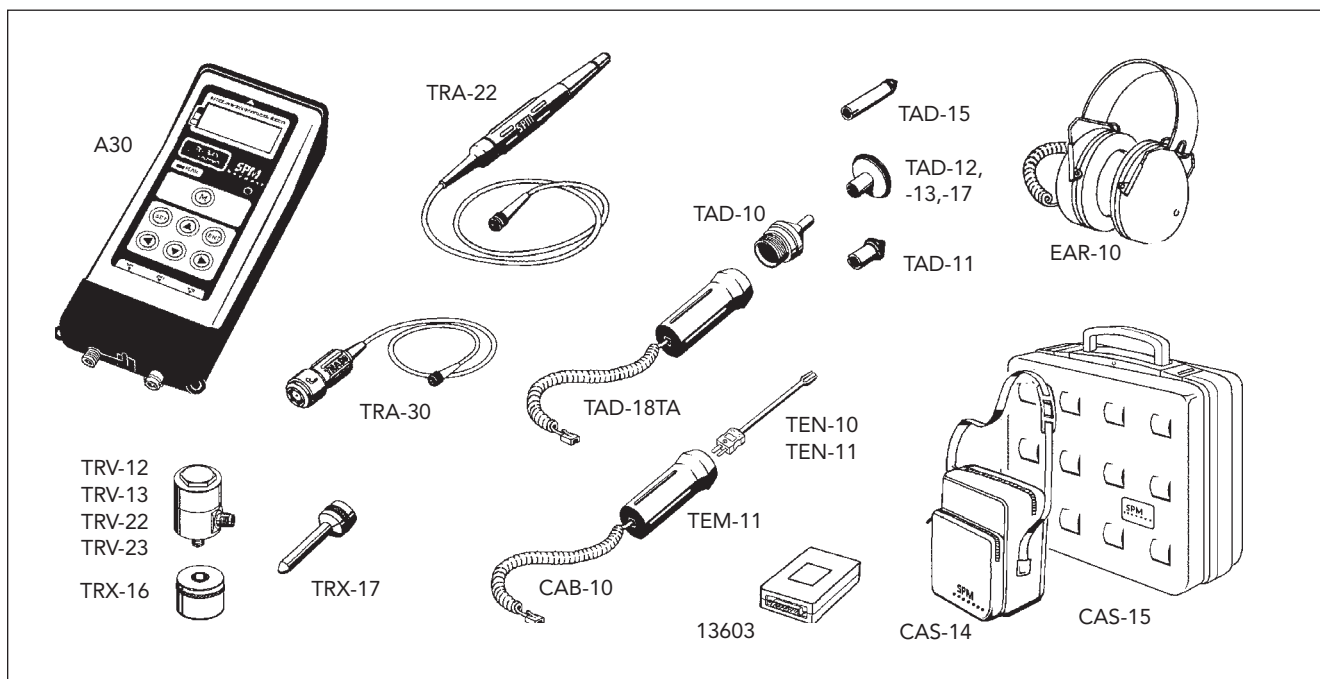

# Analyseur A30 pour la surveillance continue de l'état

## Références et désignation

A30-1	Analyseur A30, version Basic et manuel
A30-2	Analyseur A30, version Logger et manuel
A30-3	Analyseur A30, version Expert et manuel
13603	Module de communication
CAB-31	Câble de liaison informatique, 25 Mâle/ 25 Femelle
CAB-32	Câble de liaison informatique, 25 Mâle/ 9 Femelle
CAS-14	Sac de transport
CAS-15	Mallette à cases
EMD-13	Bandoulière
FUP-02	Fiches de suivi pour A2010, bloc de 25 (mm)
FUP-04	Fiches de suivi pour A2010, bloc de 25 (inch)

## Surveillance des ondes de choc

TRA-20	Transducteur à connexion rapide pour goujon de mesure
TRA-22	Transducteur d'onde de choc, sonde
TRA-30	Transducteur d'onde de choc à connexion rapide
EAR-10	Casque d'écoute et câble
EAR-11	Ecouteurs pour casque de protection et câble
CAB-07	Câble pour borne de mesure, 1,5 m