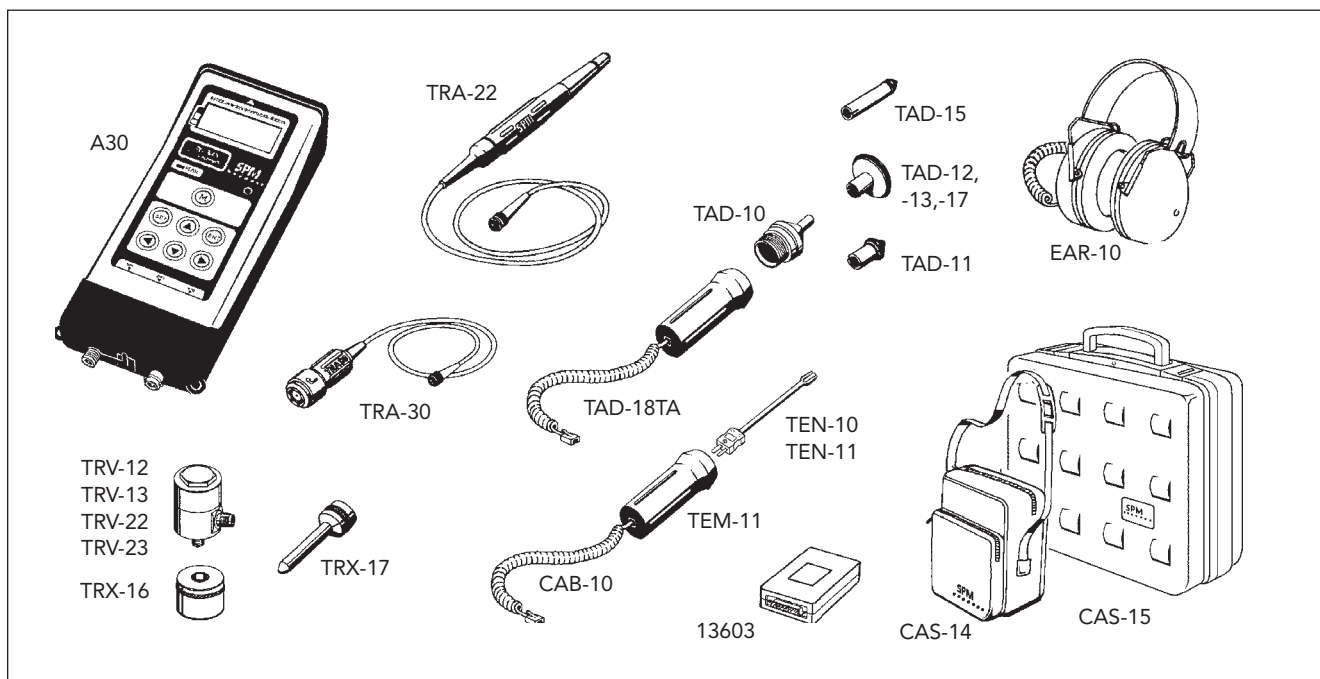

# Analyzer A30

## Artikelnummer

A30-1	Analyzer A30 Basic med bruksanvisning
A30-2	Analyzer A30 Logger med bruksanvisning
A30-3	Analyzer A30 Expert med bruksanvisning
13603	Kommunikationsmodul,
CAB-31	Datakabel, hane 25 stift, hona 25 stift
CAB-32	Datakabel, hane 25 stift, hona 9 stift
CAS-14	Väska
CAS-15	Förvaringsväska med inredning
EMD-13	Bärrem
FUP-02	Mätprotokoll för A30, block om 25 (mm)
FUP-04	Mätprotokoll för A30, block om 25 (tum)

## Stötpulsmätning

TRA-20	Stötpulsgivare med snabbkoppling f. nippel
TRA-22	Stötpulsgivare med prob
TRA-30	Stötpulsgivare med snabbkoppling
EAR-10	Hörtelefon i hörselskydd, med kabel
EAR-11	Hörtelefon i hörselskydd för hjälm, med kabel
CAB-07	Mätkabel för terminalkontakt, 1,5 m (5 ft)